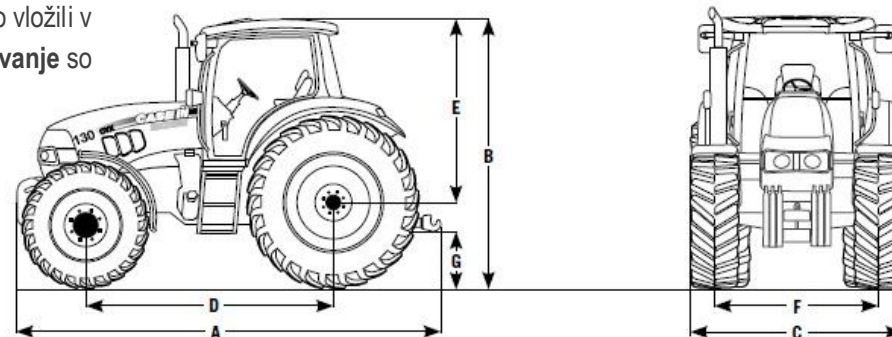

Traktorji CASE se vračajo v Slovenijo!

Po več kot 175 letih svojega delovanja **podjetje CASE IH** še vedno sledi svoji prvotni viziji – zagotavljati kmetovalcem traktorje, ki so inovativni, zanesljivi in produktivni. Tradicijo in izkušnje, ki so jih v podjetju pridobili skozi ves ta čas so vložili v prihodnost in razvoj najboljših rešitev. **Enostavna uporaba, nizki stroški vzdrževanja in zanesljivo delovanje so trdni argumenti za modro investicijo.**

Dovolite, da traktor CASE pokaže, kaj pomeni pravi partner pri kmetovanju!

Pooblaščen uvoznik traktorjev CASE IH za Slovenijo je **podjetje Agrometal**, ki ima svoj sedež v Ljubljani, kjer si lahko traktorje tudi ogledate. Zagotavljamo vam ugodne cene, rezervne dele, ter kvaliteten servis.

Imamo tudi mobilne servisne delavnice za servis na domu.

Za več podrobnih informacij vas vabimo, da nas obiščete

v našem prodajnem centru v Ljubljani

ali nas pokličete na 01/423 68 20.

CASE IH
AGRICULTURE

Generalni uvoznik za Slovenijo:

AGROMETAL

kmetijski center www.agrometal.si

Gorjupova ulica 11
1000 Ljubljana
01/ 423 68 20