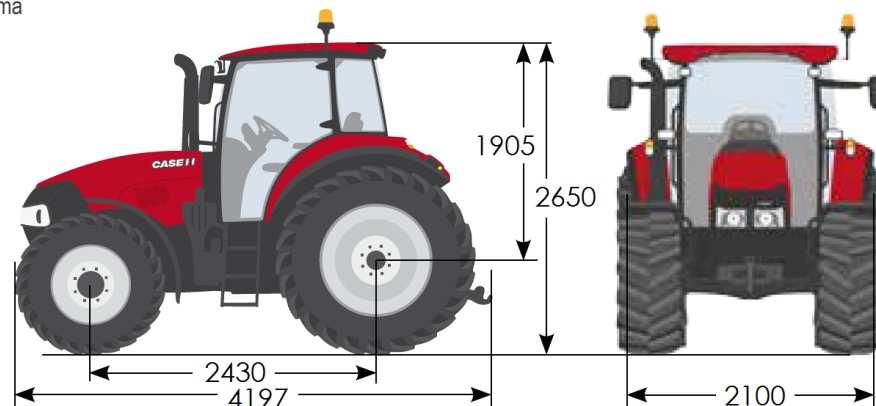

Vse informacije in podatki v katalogu so informativne narave. Pridržujemo si pravico do sprememb.

• Serijska oprema

Pooblaščen uvoznik traktorjev Case IH za Slovenijo je **podjetje Agrometal**, ki ima svoj sedež v Ljubljani, kjer si lahko traktorje tudi ogledate. Zagotavljamo vam ugodne cene, rezervne dele, ter kvaliteten servis. Imamo tudi lastne mobilne servisne delavnice za servis na domu.

Za več podrobnih informacij vas vabimo, da nas obiščete v našem Prodajnem centru v Ljubljani ali **nas pokličete na 01/423 68 20**.

Generalni zastopnik Case IH za Slovenijo:

AGROMETAL

kmetijski center

Agrometal d.o.o.
Gorjupova ulica 11, 1000 Ljubljana
01/423 68 20
www.agrometal.si

Vaš pooblaščen Case IH prodajalec: